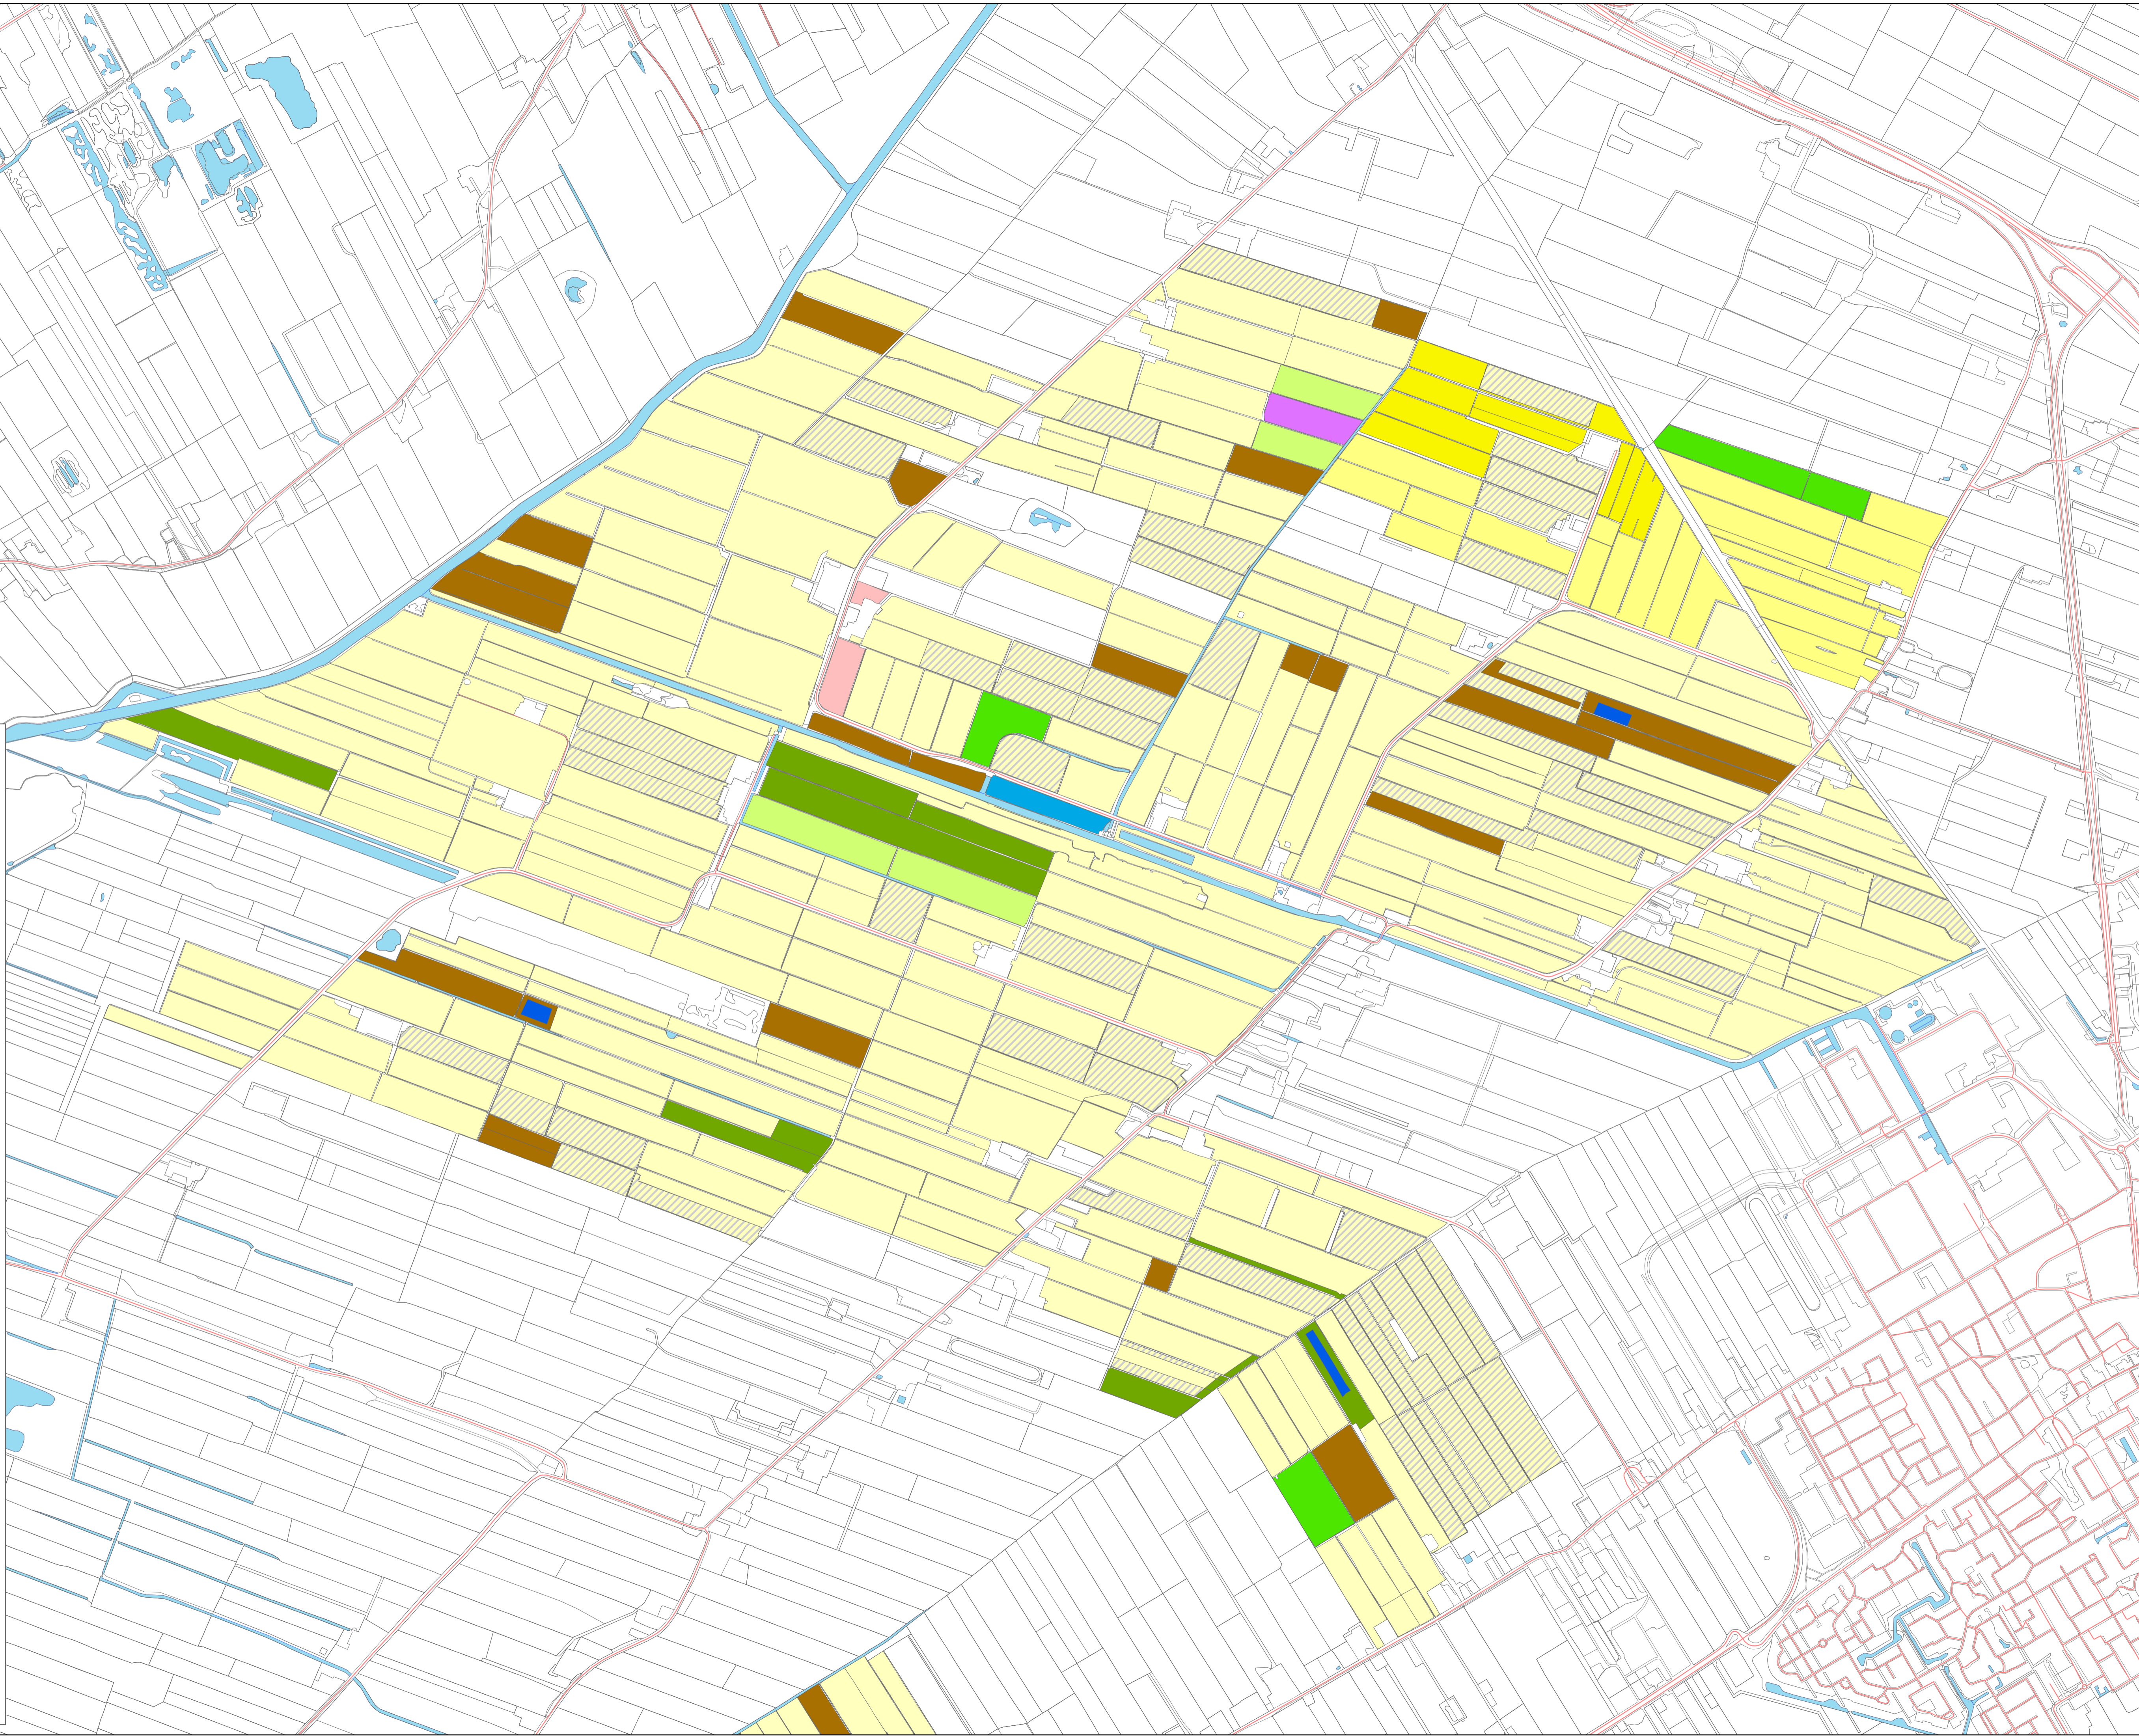

Mozaiekaart 2012

Legenda

Collectief Beheer 2012 Weststellingwerf

Beheertype

	Legselbeheer op bouwland
	Legselbeheer 50 broedparen
	Legselbeheer 75 broedparen
	Legselbeheer 100 broedparen
	Rustperiode tot 1 juni
	Rustperiode tot 8 juni
	Rustperiode tot 15 juni
	Rustperiode tot 22 juni
	Rustperiode tot 1 juli
	Kruidenrijk Weidevogelgrasland
	Kruidenrijke graslandrand
	Extensieve beweiding
	Vorbeweiding tot 1 mei
	Vorbeweiding tot 8 mei
	Plas-dras tot 15 april
	Plas-dras tot 15 mei
	Plas-dras tot 15 juni
	Plas-dras tot 1 augustus
	Wegen
	Uitsnede Percelen Nederland
	Terrein
	Water

Status: concept
Datum: november 2011

BOERENNATUUR

0 137,5 275 550 Meter